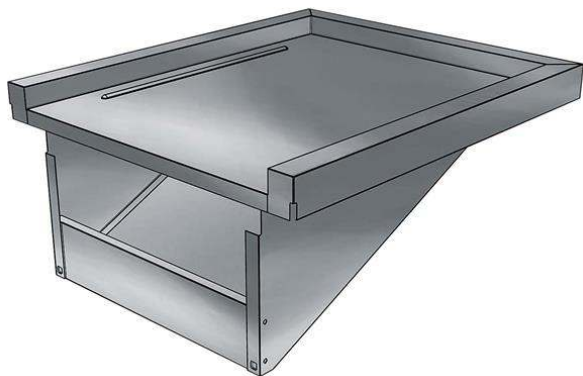

Movimentazione Stoviglie
Mensola di servizio lavastoviglie
capottina (versione standard EHT) - 700
mm

ARTICOLO N° _____

MODELLO N° _____

NOME _____

SIS # _____

AIA # _____

865300 (BHHDWSS06)

Mensola di servizio
lavastoviglie capottina
(versione standard EHT)

Descrizione

Articolo N° _____

Solo per capottina versione standard EHT. Direzione del cestello: da destra a sinistra e da sinistra a destra.

Approvazione: _____

Costruzione

- Interamente in acciaio inox AISI 304.
- Mensola da installare sulla capottina.

Informazioni chiave

Dimensioni esterne,
larghezza:

865300 (BHHDWSS06) 700 mm

Dimensioni esterne,
profondità:

600 mm

Dimensioni esterne, altezza:

310 mm

Peso netto: 6 kg