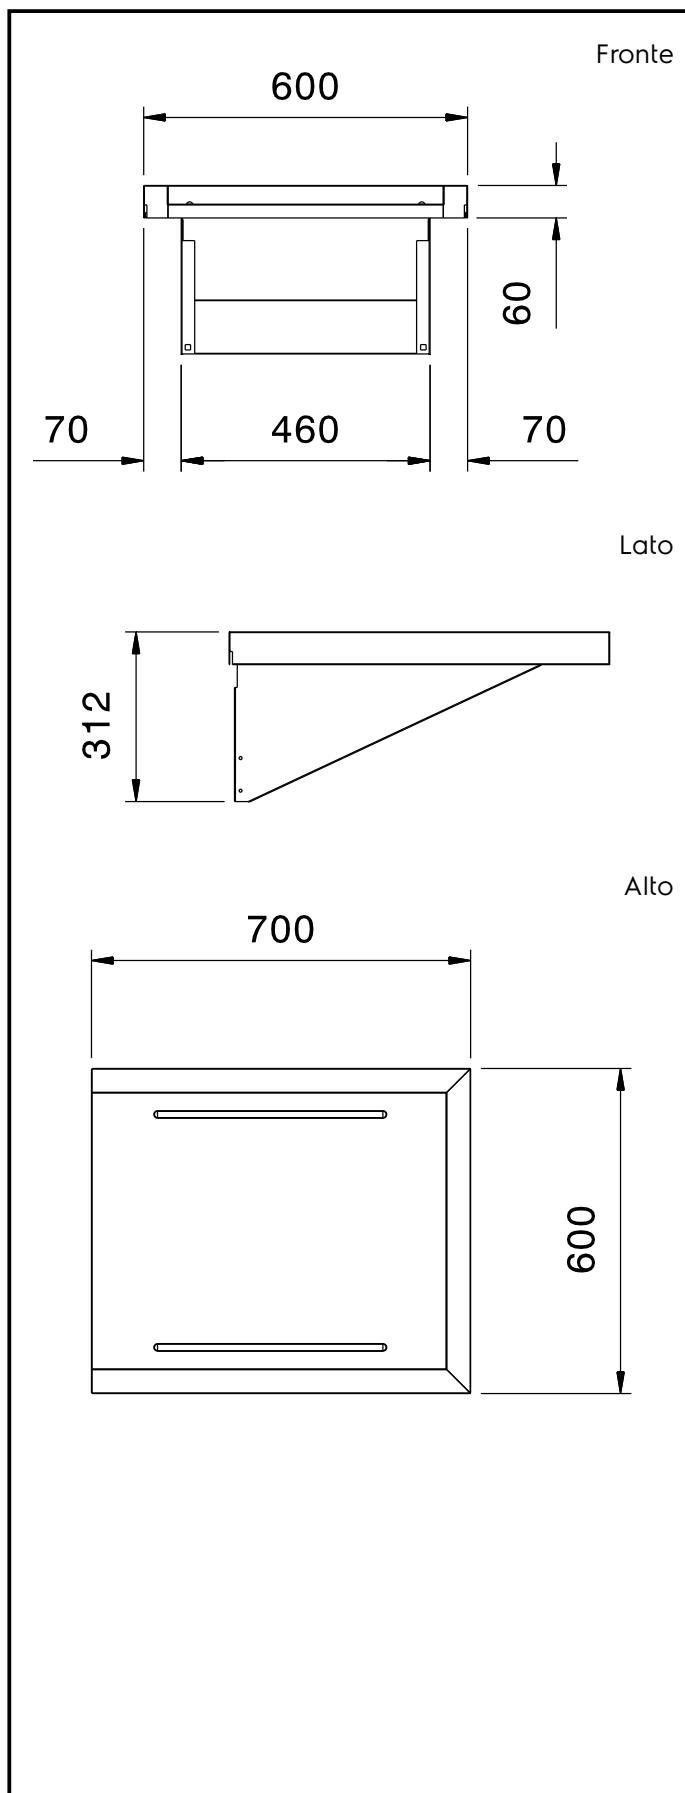

Movimentazione Stoviglie
Mensola di servizio lavastoviglie
capottina (versione standard EHT) - 700
mm

ARTICOLO N° _____

MODELLO N° _____

NOME _____

SIS # _____

AIA # _____

865300 (BHHDWSS06)

Mensola di servizio
lavastoviglie capottina
(versione standard EHT)

Descrizione

Articolo N° _____

Solo per capottina versione standard EHT. Direzione del cestello: da destra a sinistra e da sinistra a destra.

Approvazione: _____

Costruzione

- Interamente in acciaio inox AISI 304.
- Mensola da installare sulla capottina.

Informazioni chiave

Dimensioni esterne,
larghezza:

865300 (BHHDWSS06) 700 mm

Dimensioni esterne,
profondità:

600 mm

Dimensioni esterne, altezza:

310 mm

Peso netto: 6 kg